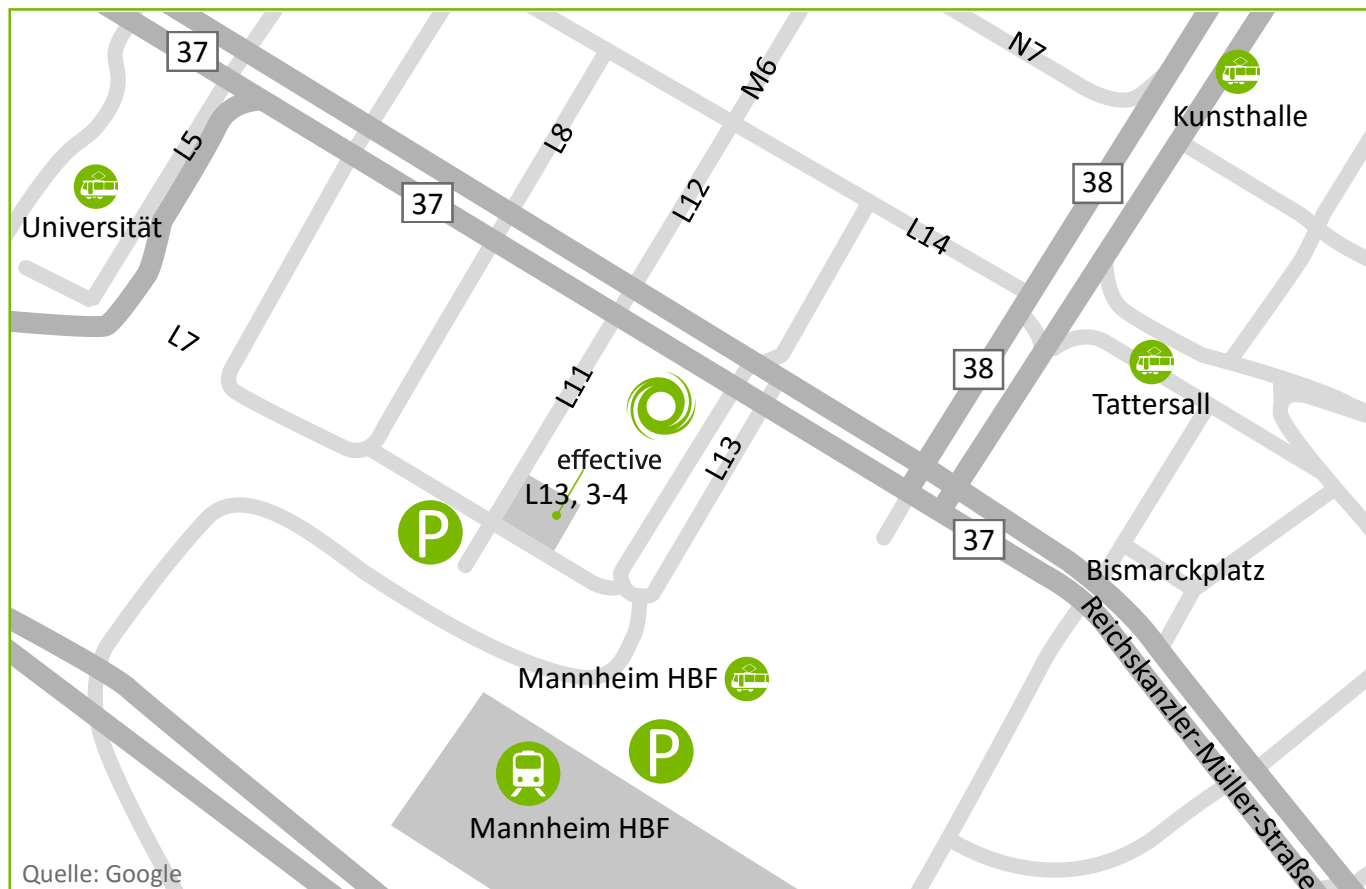

effective

Anfahrt

effective GmbH

L 13, 3-4

68161 Mannheim

Germany

T: +49 621 17893 0

F: +49 621 17893 18

mannheim@effective-world.com

www.effective-world.com

[Link zu Google Maps](#)

Mit dem Auto:

Die einschlägigen Routen führen aus **Westen** über die A6, A61 und A650 oder B9/L523, aus **Süden** über die A5, A656 und B37 bzw. die A65, B9 und A650 oder die A6, A61 und B9/B44/B38/B37, aus **Osten** über die A6, A656 und B37 oder B38/A659, sowie aus **Norden** über die A67 und B38 oder A5, A659 und B38 oder A61 und A650 – immer in Richtung MA-Zentrum/Hauptbahnhof.

Mit dem Zug einfach bis Mannheim-Hauptbahnhof fahren – dann mit dem Rücken zum Hauptaingang stehend links halten, es sind nur ca. 3 Gehminuten bis zu uns.

Mit dem ÖNV: So gut wie alle Mannheimer Tram- und Bus-Linien führen zum Hauptbahnhof – von dort sind es nur ein paar Schritte zu uns, siehe unter „Mit dem Zug“.